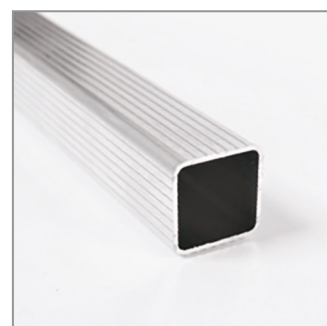

### CARACTÉRISTIQUES TECHNIQUES

- Livrée avec stabilisateurs télescopiques, gain de place pour le rangement et stabilité sur les terrains irréguliers
- Corde très maniable de diamètre 8 mm
- Montants en profilés extrudés sans soudure
- Patins antidérapants crantés résistants, garantis à vie
- Echelons de 30 x 30 mm en profilé laminé striés 4 faces pour plus de rigidité et un meilleur confort d'utilisation
- Roulettes murales en PVC de 125mm pour un déploiement facile
- Largeur intérieure de l'échelle 300 mm pour le plan supérieur
- Charge d'exploitation maximum de 150 kg

#### AVANTAGES

Béquilles télescopiques latérales.

Béquilles télescopiques

Roues PVC

Profilés laminés striés 4 faces

Référence	Désignation	Nombre d'échelons	Accès (m)	Longueur déployée (m)	Longueur repliée (m)	Largeur (m)	Poids (kg)
<b>A0013251</b>	Echelle coulissante 2 plans à corde à béquilles 2x14 échelons PROSTEP	2 x 14	7,76	6,8	4	0,41	20,11
<b>A0013252</b>	Echelle coulissante 2 plans à corde à béquilles 2x16 échelons PROSTEP	2 x 16	8,57	7,64	4,56	0,41	23,55
<b>A0013253</b>	Echelle coulissante 2 plans à corde à béquilles 2x18 échelons PROSTEP	2 x 18	9,65	8,76	5,12	0,41	27,7